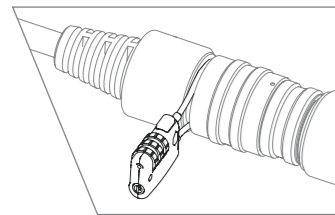

Dank Adapterschloss

im privaten oder öffentlichen Bereich jederzeit diebstahl-sicher.

Wasserdicht
Allwettertauglich.

Integrierte Fehlerstromerkennung

Die Gleich- und Wechselstrom-Fehlererkennung löst effektiv bei dem vorgeschriebenen Wert aus.

Ordnung muss sein

Kostenlos dabei: robuste Tasche mit aufgenähten Klettstreifen für optimalen Halt im Kofferraum.

Für Spezialisten entwickelt

Richtet sich ausschliesslich an professionelle Anwender und darf nur von instruiertem Fachpersonal verwendet werden.