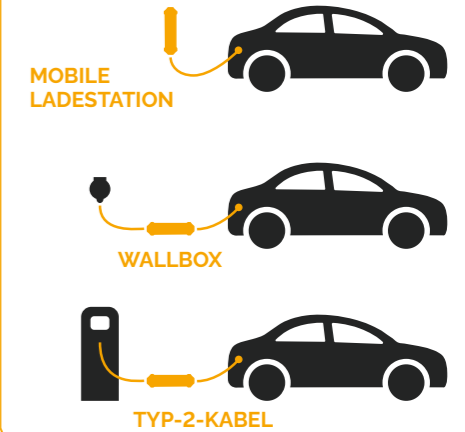

Dank Adapterschloss

im privaten oder öffentlichen Bereich jederzeit diebstahl-sicher.

Wasserdicht
Allwettertauglich.

Integrierte Fehlerstromerkennung

Die Gleich- und Wechselstrom-Fehlererkennung löst effektiv bei dem vorgeschriebenen Wert aus.

Ordnung muss sein

Kostenlos dabei: robuste Tasche mit aufgenähten Klettstreifen für optimalen Halt im Kofferraum.

Für Spezialisten entwickelt

Richtet sich ausschliesslich an professionelle Anwender und darf nur von instruiertem Fachpersonal verwendet werden.

Robust

Schlag- und stossfest nach IK10 und überfahrtsicher mit bis zu 3 Tonnen Radlast.

Gut zu wissen

Der JUICE BOOSTER 2 pro ist eine wahre **3-in-1**-Lösung und das erst noch im Kleinformat.

Netzseitig austauschbare Adapter

Gut zu wissen

Die Fahrzeug-Adapter werden über den Sicherheitsstecker JUICE CONNECTOR pro angeschlossen. Obwohl optisch identisch mit dem serienmässigen JUICE CONNECTOR für die Netzseite, ist der pro mit einer anderen Nockencodierung ausgestattet. Damit ist ein Anschliessen auf der falschen Seite des JUICE BOOSTER 2 pro unmöglich.