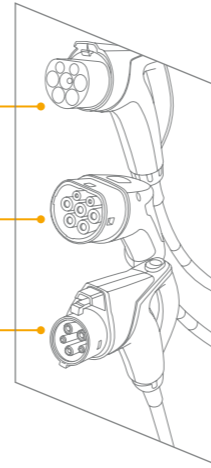

JUICE BOOSTER 2 pro

Von Pros für Pros

Fahrzeugseitig austauschbare Adapter

Alle diese Adapter verfügen über einen blauen Farbpunkt am JUICE CONNECTOR pro.

Die unterschiedliche Nockencodierung verhindert physisch das Einstecken des falschen Adaptertyps.

● **Blauer Farbpunkt**

- Stecker fahrzeugseitig Typ GB (u. a. China)
- Stecker fahrzeugseitig Typ 2 (u. a. Europa)
- Stecker fahrzeugseitig Typ 1 (u. a. USA, Japan)

Detaillierte Fehlererkennung

Bis zu acht individuelle Fehler werden automatisch erkannt und auf dem LED-Display angezeigt.