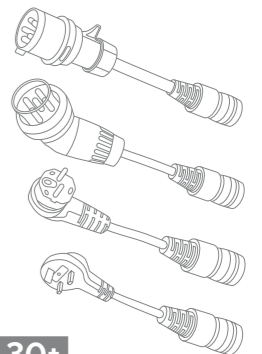

30+
weitere

JUICE CELSIUS

Der in Haushaltsadaptern integrierte JUICE-CELSIUS-Temperatursensor erkennt Überhitzung (z. B. bei falsch verdrahteten Steckdosen) und schützt so vor möglichen Bränden.

Gut zu wissen

Die Fahrzeug-Adapter werden über den Sicherheitsstecker JUICE CONNECTOR pro angeschlossen. Obwohl optisch identisch mit dem serienmässigen JUICE CONNECTOR für die Netzseite, ist der pro mit einer anderen Nockencodierung ausgestattet. Damit ist ein Anschliessen auf der falschen Seite des JUICE BOOSTER 2 pro unmöglich.

Praktischer Werkstattwagen

Der speziell für den JUICE BOOSTER 2 pro entwickelte Werkstattwagen bringt Ordnung und maximale Flexibilität. Alle Adapter sind geordnet und griffbereit an einem Ort verstaut.