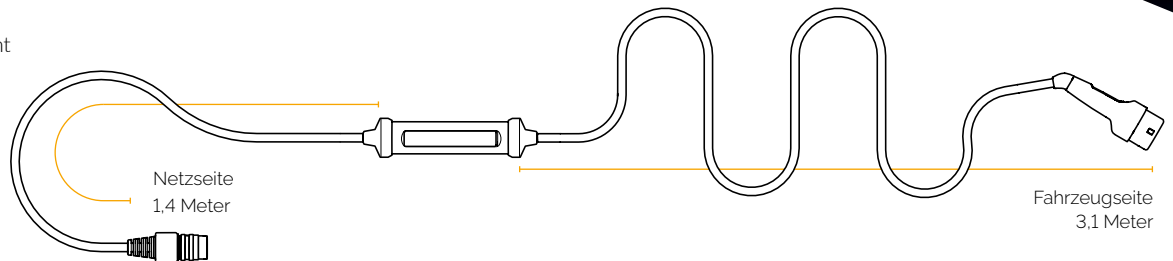

Haushaltsstecker

Industriestecker

EV-Stecker