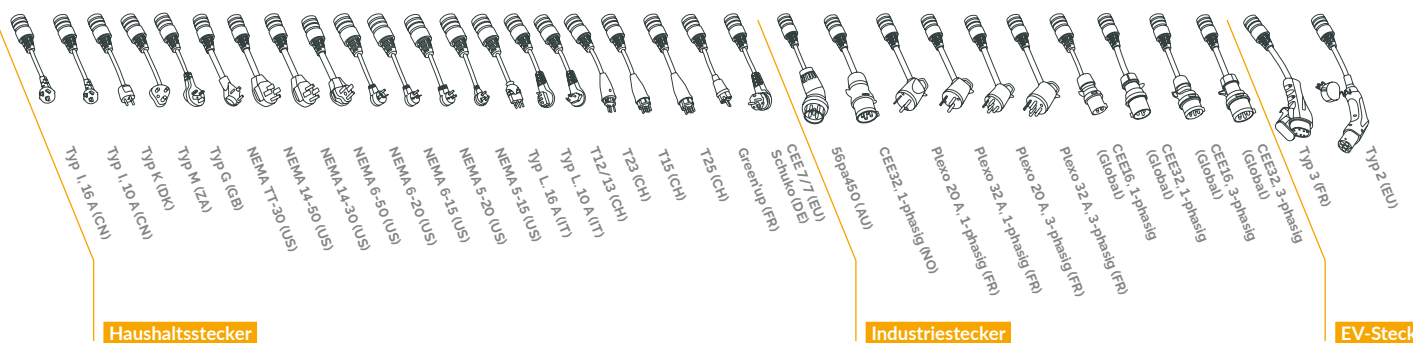

Haushaltsstecker

Industriestecker

EV-Stecker