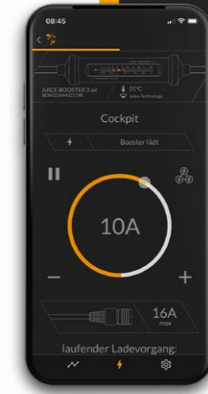

100% kompatibel

mit allen E-Autos, die einen Typ-2-Anschluss haben.

Kommunikation

Bluetooth und WLAN für einfachstes Lastmanagement und Fernsteuerung.

JUICE CONNECTOR

Automatische Adaptererkennung mit vollautomatischer Einstellung der Ladeleistung.

j+ pilot

Alle zentralen Funktionen des JUICE BOOSTER 3 air per App steuern: Freischaltung per RFID, Regelung der Stromstärke, Entriegelung der Ladekupplung per Knopfdruck, Lastmanagement und Ladeverlauf mit Belegfunktion.