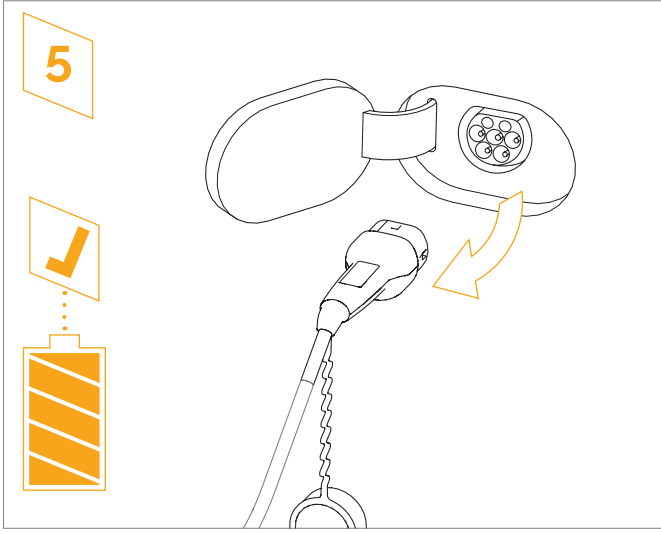

QUICK START

JUICE BOOSTER 3 air

j+ pilot APP

juice.world/jb3air-accessories

JUICE BOOSTER 3 air

ACCESSORIES

- Type 2 (EU)
- Type 3 (FR)
- CEE32, 3-phase (Global)
- CEE16, 3-phase (Global)
- CEE32, 1-phase (Global)
- CEE16, 1-phase (Global)
- Plexo 32 A, 3-phase (FR)
- Plexo 20 A, 3-phase (FR)
- Plexo 32 A, 1-phase (FR)
- Plexo 20 A, 1-phase (FR)
- CEE32, 1-phase (NO)
- 56pa450 (AU)
- CEE 7/7 (EU)
- Schuko (DE)
- Green'up (FR)
- T25 (CH)
- T15 (CH)
- T23 (CH)
- T12/13 (CH)
- Type L, 10 A (IT)
- Type L, 16 A (IT)
- NEMA 5-15 (US)
- NEMA 5-20 (US)
- NEMA 6-15 (US)
- NEMA 6-20 (US)
- NEMA 6-50 (US)
- NEMA 14-30 (US)
- NEMA 14-50 (US)
- NEMA TT-30 (US)
- Type G (GB)
- Type M (ZA)
- Type K (DK)
- Type I, 10 A (CN)
- Type I, 16 A (CN)