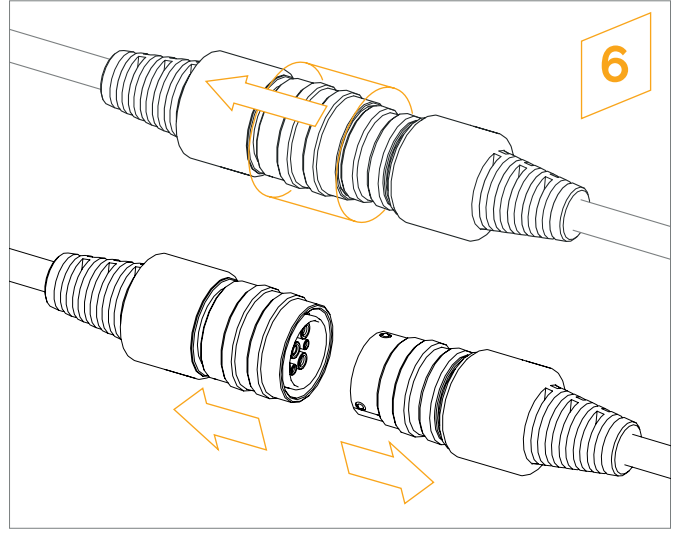

QUICK START

JUICE BOOSTER 3 air

j+ pilot APP

juice.world/jb3air-accessories

JUICE BOOSTER 3 air

ACCESSORIES

- Type 2 (EU)
- Type 3 (FR)
- CEE32, 3-phase (Global)
- CEE16, 3-phase (Global)
- CEE32, 1-phase (Global)
- CEE16, 1-phase (Global)
- Plexo 32 A, 3-phase (FR)
- Plexo 20 A, 3-phase (FR)
- Plexo 32 A, 1-phase (FR)
- Plexo 20 A, 1-phase (FR)
- CEE32, 1-phase (NO)
- 56pa450 (AU)
- CEE 7/7 (EU)
- Schuko (DE)
- Green'up (FR)
- T25 (CH)
- T15 (CH)
- T23 (CH)
- T12/13 (CH)
- Type L, 10 A (IT)
- Type L, 16 A (IT)
- NEMA 5-15 (US)
- NEMA 5-20 (US)
- NEMA 6-15 (US)
- NEMA 6-20 (US)
- NEMA 6-50 (US)
- NEMA 14-30 (US)
- NEMA 14-50 (US)
- NEMA TT-30 (US)
- Type G (GB)
- Type M (ZA)
- Type K (DK)
- Type I, 10 A (CN)
- Type I, 16 A (CN)