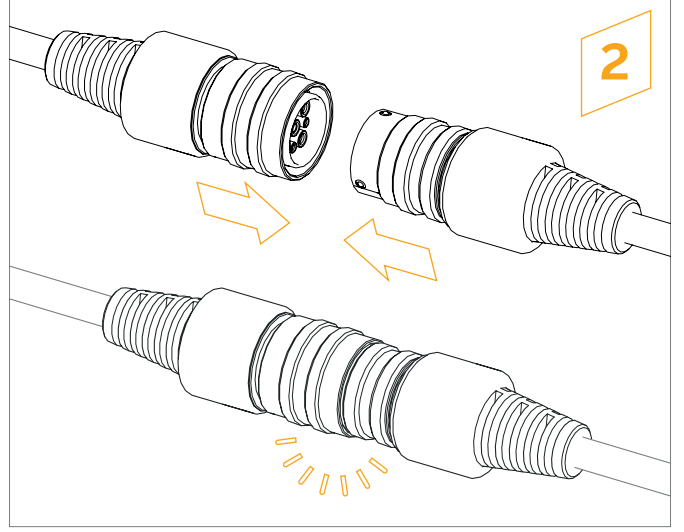

QUICK START

JUICE BOOSTER 3 air

j+ pilot APP

juice.world/jb3air-accessories

JUICE BOOSTER 3 air

ACCESSORIES

- Type 2 (EU)
- Type 3 (FR)
- CEE32, 3-phase (Global)
- CEE16, 3-phase (Global)
- CEE32, 1-phase (Global)
- CEE16, 1-phase (Global)
- Plexo 32 A, 3-phase (FR)
- Plexo 20 A, 3-phase (FR)
- Plexo 32 A, 1-phase (FR)
- Plexo 20 A, 1-phase (FR)
- CEE32, 1-phase (NO)
- 56pa450 (AU)
- CEE 7/7 (EU)
- Schuko (DE)
- Green'up (FR)
- T25 (CH)
- T15 (CH)
- T23 (CH)
- T12/13 (CH)
- Type L, 10 A (IT)
- Type L, 16 A (IT)
- NEMA 5-15 (US)
- NEMA 5-20 (US)
- NEMA 6-15 (US)
- NEMA 6-20 (US)
- NEMA 6-50 (US)
- NEMA 14-30 (US)
- NEMA 14-50 (US)
- NEMA TT-30 (US)
- Type G (GB)
- Type M (ZA)
- Type K (DK)
- Type I, 10 A (CN)
- Type I, 16 A (CN)