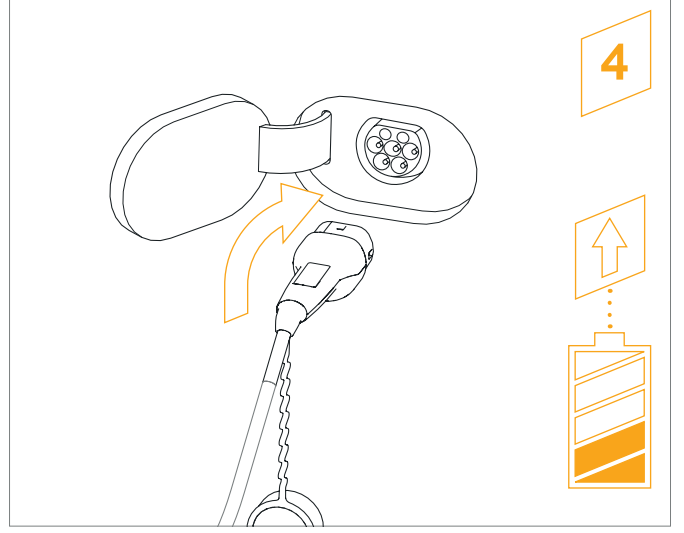

QUICK START

JUICE BOOSTER 3 air

j+ pilot APP

juice.world/jb3air-accessories

JUICE BOOSTER 3 air

ACCESSORIES

- Type 2 (EU)
- Type 3 (FR)
- CEE32, 3-phase (Global)
- CEE16, 3-phase (Global)
- CEE32, 1-phase (Global)
- CEE16, 1-phase (Global)
- Plexo 32 A, 3-phase (FR)
- Plexo 20 A, 3-phase (FR)
- Plexo 32 A, 1-phase (FR)
- Plexo 20 A, 1-phase (FR)
- CEE32, 1-phase (NO)
- 56pa450 (AU)
- CEE 7/7 (EU)
- Schuko (DE)
- Green'up (FR)
- T25 (CH)
- T15 (CH)
- T23 (CH)
- T12/13 (CH)
- Type L, 10 A (IT)
- Type L, 16 A (IT)
- NEMA 5-15 (US)
- NEMA 5-20 (US)
- NEMA 6-15 (US)
- NEMA 6-20 (US)
- NEMA 6-50 (US)
- NEMA 14-30 (US)
- NEMA 14-50 (US)
- NEMA TT-30 (US)
- Type G (GB)
- Type M (ZA)
- Type K (DK)
- Type I, 10 A (CN)
- Type I, 16 A (CN)