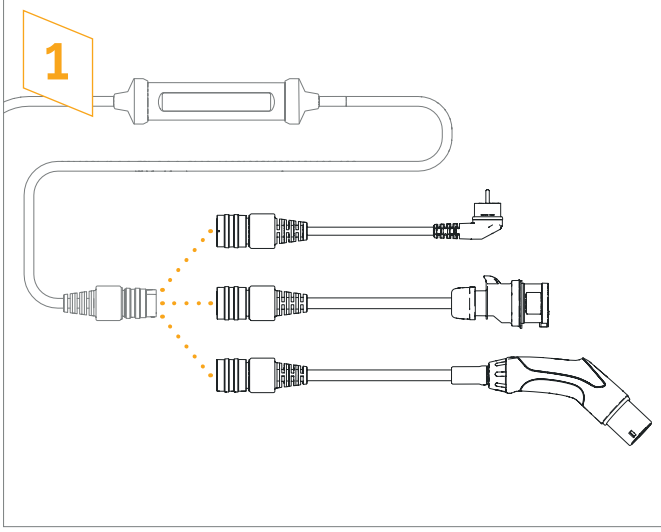

QUICK START

JUICE BOOSTER 3 air

j+ pilot APP

juice.world/jb3air-accessories

JUICE BOOSTER 3 air

ACCESSORIES

- Type 2 (EU)
- Type 3 (FR)
- CEE32, 3-phase (Global)
- CEE16, 3-phase (Global)
- CEE32, 1-phase (Global)
- CEE16, 1-phase (Global)
- Plexo 32 A, 3-phase (FR)
- Plexo 20 A, 3-phase (FR)
- Plexo 32 A, 1-phase (FR)
- Plexo 20 A, 1-phase (FR)
- CEE32, 1-phase (NO)
- 56pa450 (AU)
- CEE 7/7 (EU)
- Schuko (DE)
- Green'up (FR)
- T25 (CH)
- T15 (CH)
- T23 (CH)
- T12/13 (CH)
- Type L, 10 A (IT)
- Type L, 16 A (IT)
- NEMA 5-15 (US)
- NEMA 5-20 (US)
- NEMA 6-15 (US)
- NEMA 6-20 (US)
- NEMA 6-50 (US)
- NEMA 14-30 (US)
- NEMA 14-50 (US)
- NEMA TT-30 (US)
- Type G (GB)
- Type M (ZA)
- Type K (DK)
- Type I, 10 A (CN)
- Type I, 16 A (CN)