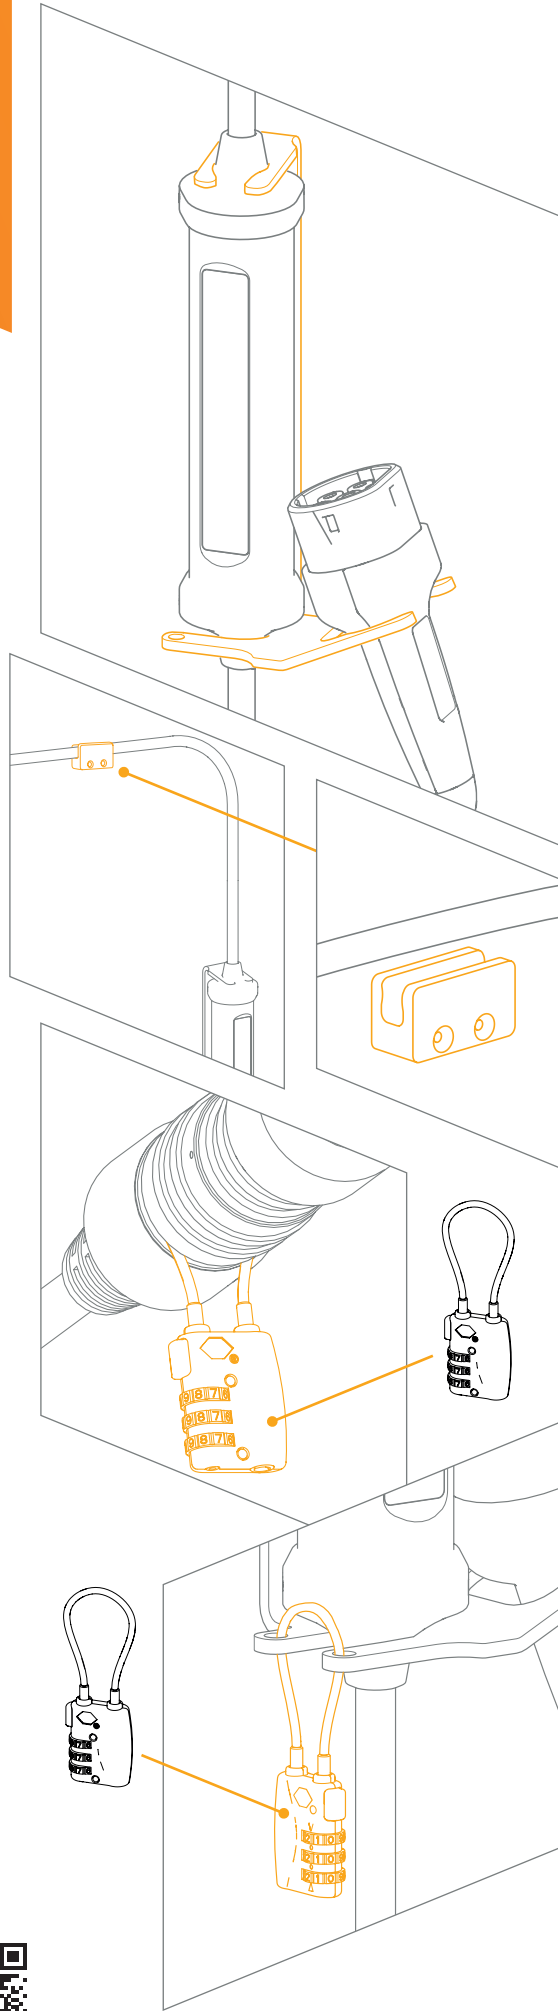

QUICK START

JUICE BOOSTER 3 air

j+ pilot APP

juice.world/jb3air-accessories

JUICE BOOSTER 3 air

ACCESSORIES

- Type 2 (EU)
- Type 3 (FR)
- CEE32, 3-phase (Global)
- CEE16, 3-phase (Global)
- CEE32, 1-phase (Global)
- CEE16, 1-phase (Global)
- Plexo 32 A, 3-phase (FR)
- Plexo 20 A, 3-phase (FR)
- Plexo 32 A, 1-phase (FR)
- Plexo 20 A, 1-phase (FR)
- CEE32, 1-phase (NO)
- 56pa450 (AU)
- CEE 7/7 (EU)
- Schuko (DE)
- Green'up (FR)
- T25 (CH)
- T15 (CH)
- T23 (CH)
- T12/13 (CH)
- Type L, 10 A (IT)
- Type L, 16 A (IT)
- NEMA 5-15 (US)
- NEMA 5-20 (US)
- NEMA 6-15 (US)
- NEMA 6-20 (US)
- NEMA 6-50 (US)
- NEMA 14-30 (US)
- NEMA 14-50 (US)
- NEMA TT-30 (US)
- Type G (GB)
- Type M (ZA)
- Type K (DK)
- Type I, 10 A (CN)
- Type I, 16 A (CN)