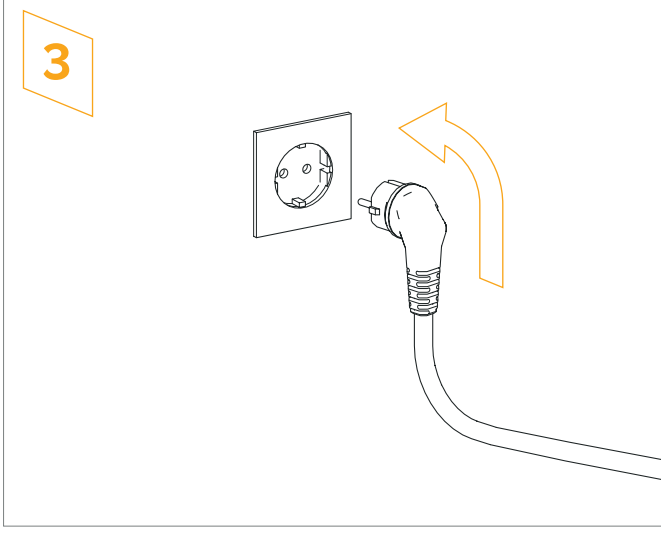

QUICK START

JUICE BOOSTER 3 air

j+ pilot APP

juice.world/jb3air-accessories

JUICE BOOSTER 3 air

ACCESSORIES

- Type 2 (EU)
- Type 3 (FR)
- CEE32, 3-phase (Global)
- CEE16, 3-phase (Global)
- CEE32, 1-phase (Global)
- CEE16, 1-phase (Global)
- Plexo 32 A, 3-phase (FR)
- Plexo 20 A, 3-phase (FR)
- Plexo 32 A, 1-phase (FR)
- Plexo 20 A, 1-phase (FR)
- CEE32, 1-phase (NO)
- 56pa450 (AU)
- CEE 7/7 (EU)
- Schuko (DE)
- Green'up (FR)
- T25 (CH)
- T15 (CH)
- T23 (CH)
- T12/13 (CH)
- Type L, 10 A (IT)
- Type L, 16 A (IT)
- NEMA 5-15 (US)
- NEMA 5-20 (US)
- NEMA 6-15 (US)
- NEMA 6-20 (US)
- NEMA 6-50 (US)
- NEMA 14-30 (US)
- NEMA 14-50 (US)
- NEMA TT-30 (US)
- Type G (GB)
- Type M (ZA)
- Type K (DK)
- Type I, 10 A (CN)
- Type I, 16 A (CN)