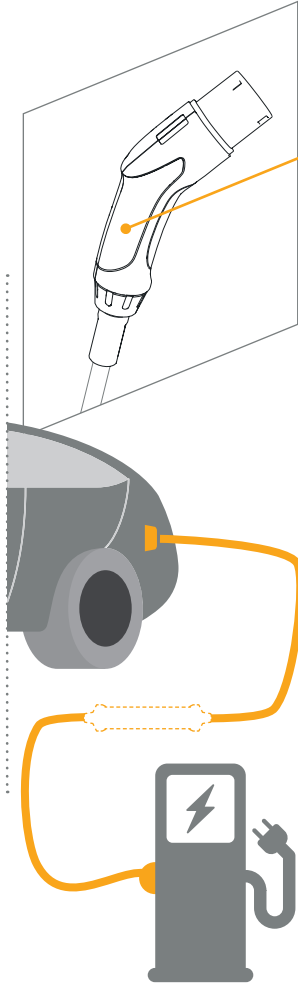

QUICK START

JUICE BOOSTER 3 air

j+ pilot APP

juice.world/jb3air-accessories

JUICE BOOSTER 3 air

ACCESSORIES

- Type 2 (EU)
- Type 3 (FR)
- CEE32, 3-phase (Global)
- CEE16, 3-phase (Global)
- CEE32, 1-phase (Global)
- CEE16, 1-phase (Global)
- Plexo 32 A, 3-phase (FR)
- Plexo 20 A, 3-phase (FR)
- Plexo 32 A, 1-phase (FR)
- Plexo 20 A, 1-phase (FR)
- CEE32, 1-phase (NO)
- 56pa450 (AU)
- CEE 7/7 (EU)
- Schuko (DE)
- Green'up (FR)
- T25 (CH)
- T15 (CH)
- T23 (CH)
- T12/13 (CH)
- Type L, 10 A (IT)
- Type L, 16 A (IT)
- NEMA 5-15 (US)
- NEMA 5-20 (US)
- NEMA 6-15 (US)
- NEMA 6-20 (US)
- NEMA 6-50 (US)
- NEMA 14-30 (US)
- NEMA 14-50 (US)
- NEMA TT-30 (US)
- Type G (GB)
- Type M (ZA)
- Type K (DK)
- Type I, 10 A (CN)
- Type I, 16 A (CN)