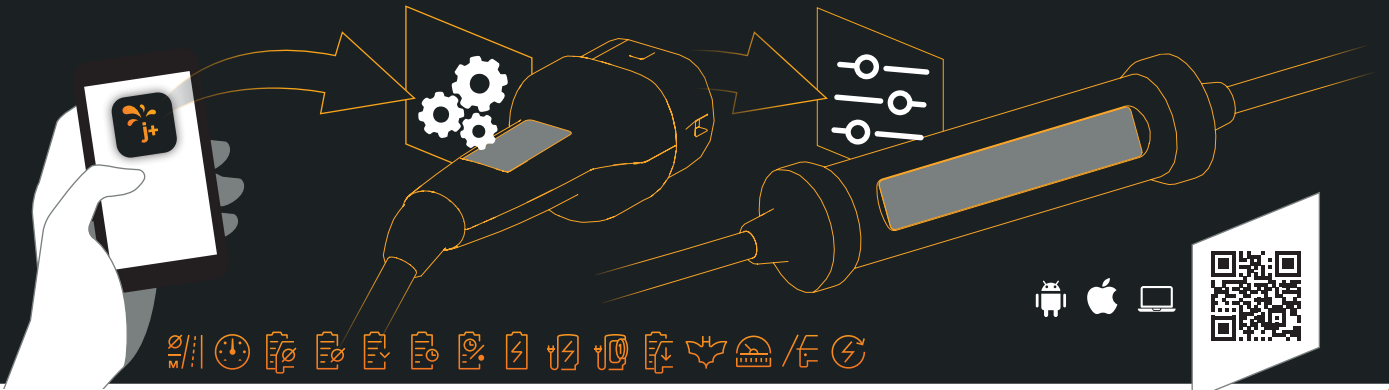

QUICK START

JUICE BOOSTER 3 air

j+ pilot APP

juice.world/jb3air-accessories

JUICE BOOSTER 3 air

ACCESSORIES

- Type 2 (EU)
- Type 3 (FR)
- CEE32, 3-phase (Global)
- CEE16, 3-phase (Global)
- CEE32, 1-phase (Global)
- CEE16, 1-phase (Global)
- Plexo 32 A, 3-phase (FR)
- Plexo 20 A, 3-phase (FR)
- Plexo 32 A, 1-phase (FR)
- Plexo 20 A, 1-phase (FR)
- CEE32, 1-phase (NO)
- 56pa450 (AU)
- CEE 7/7 (EU)
- Schuko (DE)
- Green'up (FR)
- T25 (CH)
- T15 (CH)
- T23 (CH)
- T12/13 (CH)
- Type L, 10 A (IT)
- Type L, 16 A (IT)
- NEMA 5-15 (US)
- NEMA 5-20 (US)
- NEMA 6-15 (US)
- NEMA 6-20 (US)
- NEMA 6-50 (US)
- NEMA 14-30 (US)
- NEMA 14-50 (US)
- NEMA TT-30 (US)
- Type G (GB)
- Type M (ZA)
- Type K (DK)
- Type I, 10 A (CN)
- Type I, 16 A (CN)