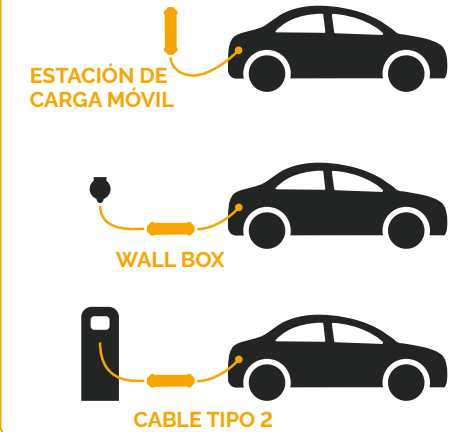

La detección de fallos de CC y CA se dispara eficazmente cuando se alcanza el valor previamente especificado.

Mantenga todo ordenado

Se incluye gratis una resistente bolsa con tiras de velcro cosidas que garantiza una sujeción óptima en el maletero.

Está bien saberlo

El JUICE BOOSTER 2 pro es una solución real 3 en 1 en formato pequeño.

Adaptadores intercambiables de red

Gracias a la amplia gama de adaptadores para todos los enchufes domésticos e industriales convencionales, puede cargar en todo el mundo sin preocupaciones.