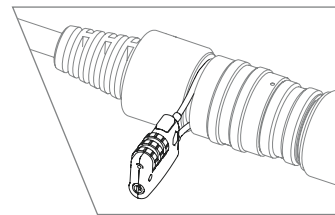

Gracias al bloqueo del adaptador,

a prueba de robos en todo momento en zonas privadas o públicas.