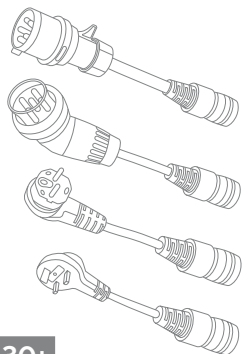

30+ adicionales

JUICE CELSIUS

El sensor de temperatura JUICE CELSIUS integrado en el adaptador doméstico detecta sobrecalentamientos (por ejemplo, en tomas de corriente mal cableadas), protegiendo así de posibles incendios.

Está bien saberlo

Los adaptadores para vehículos se conectan con el enchufe de seguridad JUICE CONNECTOR pro. Aunque visualmente es idéntico al JUICE CONNECTOR estándar para el lado de la red, el pro está equipado con un código de leva diferente. De este modo, es imposible conectarse al lado equivocado del JUICE BOOSTER 2 pro.