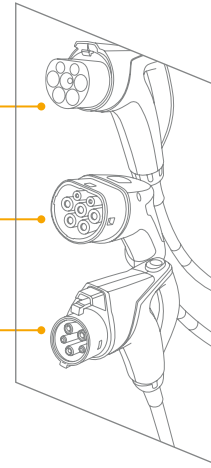

JUICE BOOSTER 2 pro

De profesionales para profesionales.

Adaptadores intercambiables del vehículo

Todos estos adaptadores tienen un punto de color azul en el JUICE CONNECTOR pro.

Es físicamente imposible enchufar el tipo de adaptador equivocado debido a los diferentes códigos de leva.

● Punto azul

- Enchufe del vehículo Tipo GB (incl. China)
- Enchufe del vehículo Tipo 2 (incl. Europa)
- Enchufe del vehículo Tipo 1 (incl. EE. UU., Japón)