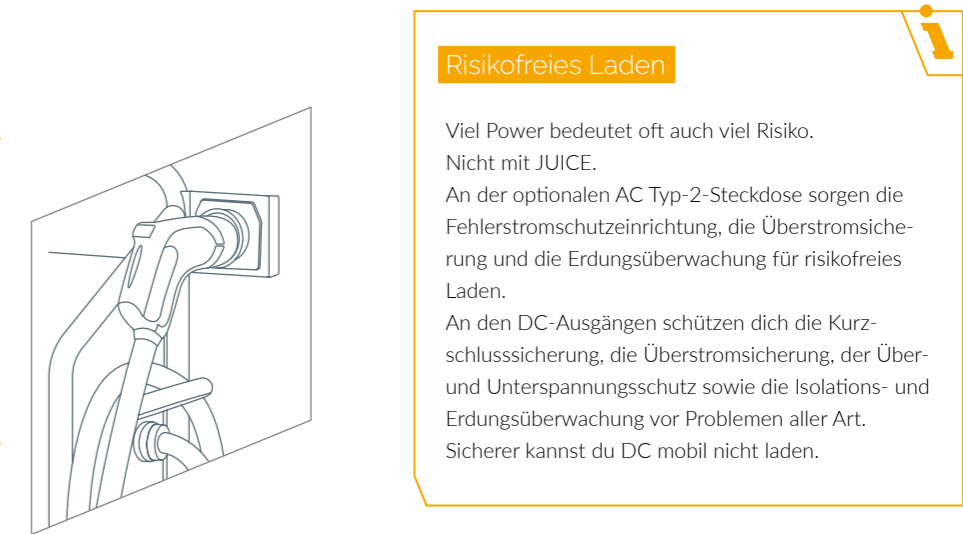

Noch schneller Laden

Ideal für Fahrzeuge mit kleinem On-Board-Gleichrichter und für Fahrzeuge, die nur ein- oder zwei-phasig mit AC laden.

Profi-Rollen

Schlagabsorbierende Rollen schonen die Technik des JUICE DIRECTOR 2 und sorgen für eine besonders lange Lebensdauer.

Keine Installationskosten

Einfach am Netz anschliessen, am Fahrzeug anstecken und sofort mit Gleichstrom losladen: Mit nur zwei Handgriffen ist der JUICE DIRECTOR 2 betriebsbereit.

Notschalter

Deine Sicherheit steht für uns an erster Stelle.

CHAdEMO

Optional kannst du den JUICE DIRECTOR 2 um einen CHAdEMO-Anschluss erweitern.

Optional RFID

Freischaltung via RFID ist auf Wunsch integrierbar. Schütze den JUICE DIRECTOR 2 vor ungewollten „Ladeparasiten“ oder unterscheide die Nutzungsrechte von Mitarbeitern.

Immer geschützt

Der JUICE DIRECTOR 2 ist durch den robusten Rahmen optimal geschützt.

Risikofreies Laden

Viel Power bedeutet oft auch viel Risiko. Nicht mit JUICE. An der optionalen AC Typ-2-Steckdose sorgen die Fehlerstromschutzeinrichtung, die Überstromsicherung und die Erdungsüberwachung für risikofreies Laden. An den DC-Ausgängen schützen dich die Kurzschlussicherung, die Überstromsicherung, der Über- und Unterspannungsschutz sowie die Isolations- und Erdungsüberwachung vor Problemen aller Art. Sicherer kannst du DC mobil nicht laden.